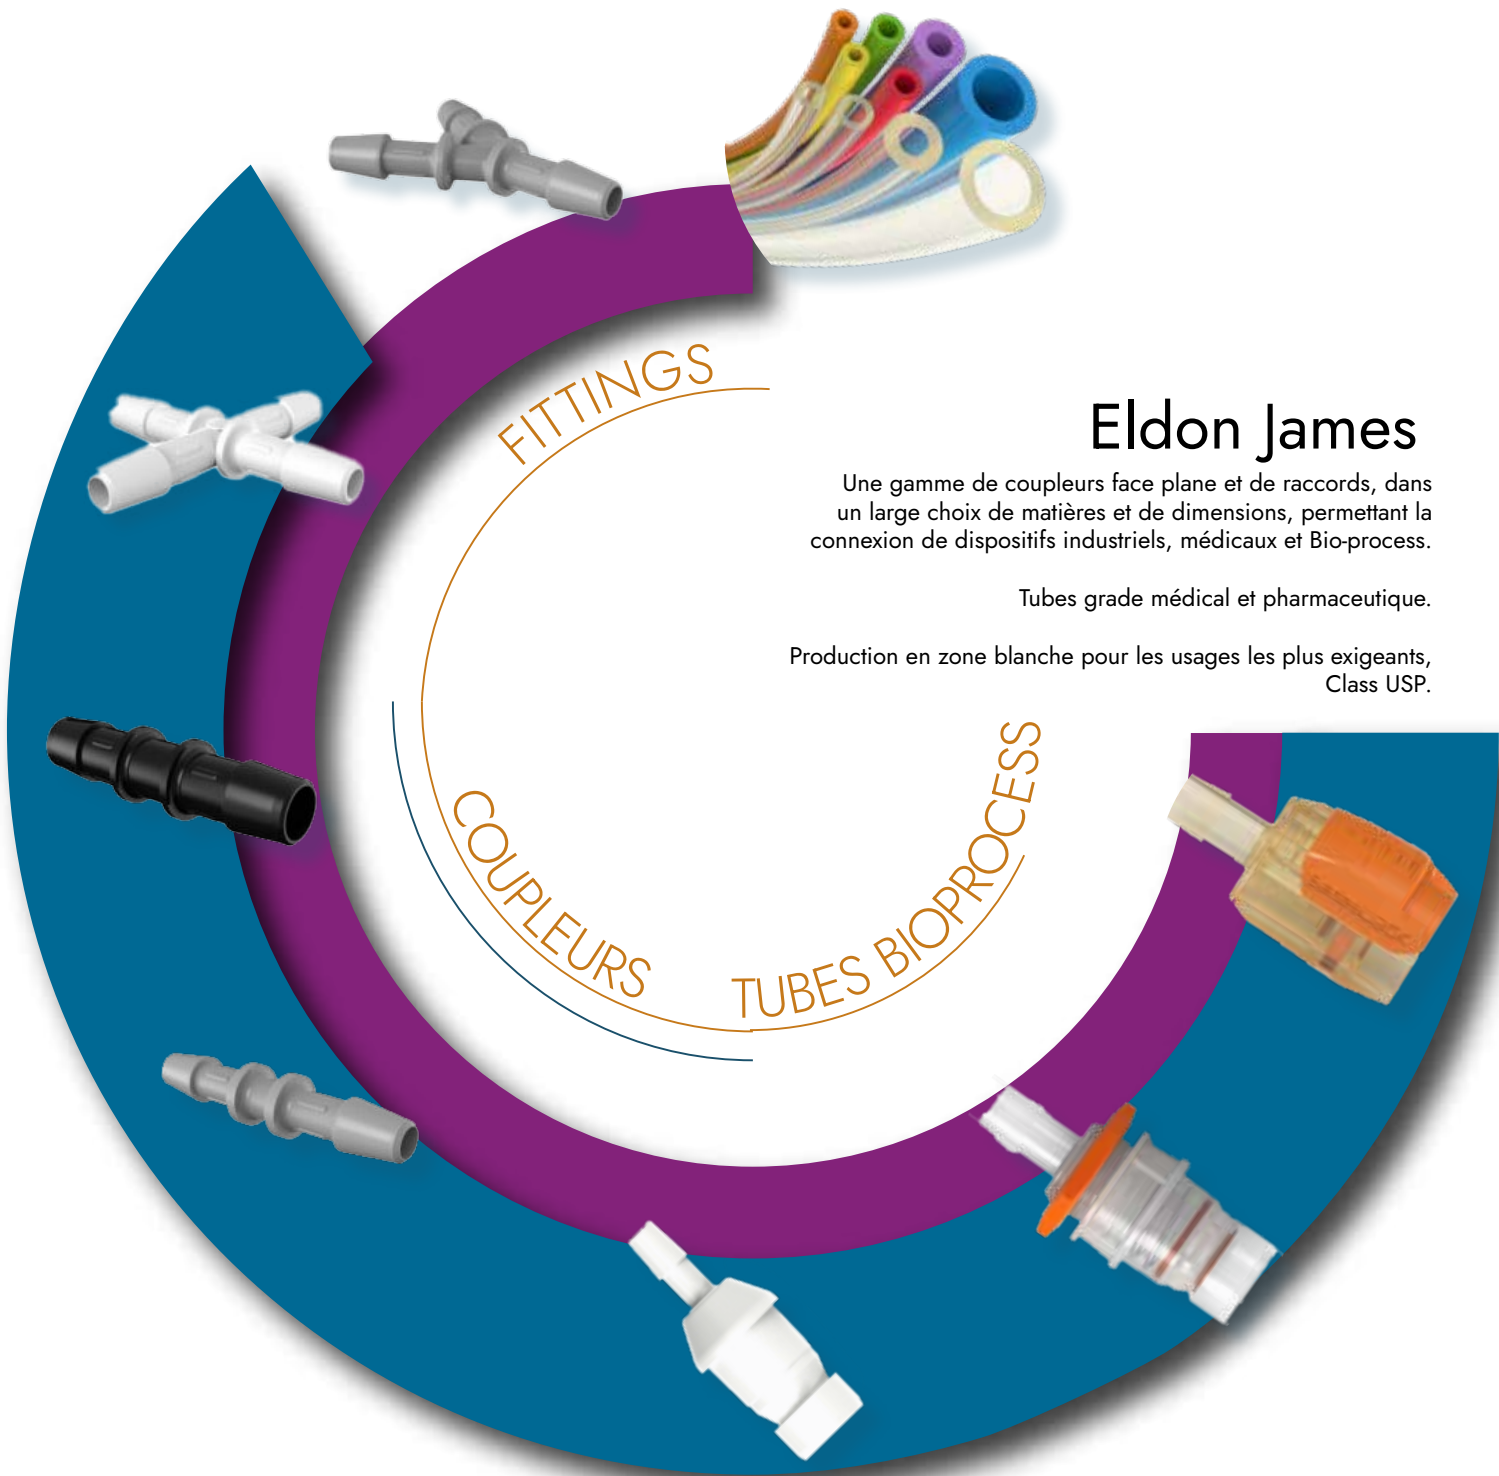

Eldon James

Une gamme de coupleurs face plane et de raccords, dans un large choix de matières et de dimensions, permettant la connexion de dispositifs industriels, médicaux et Bio-process.

Tubes grade médical et pharmaceutique.

Production en zone blanche pour les usages les plus exigeants, Class USP.